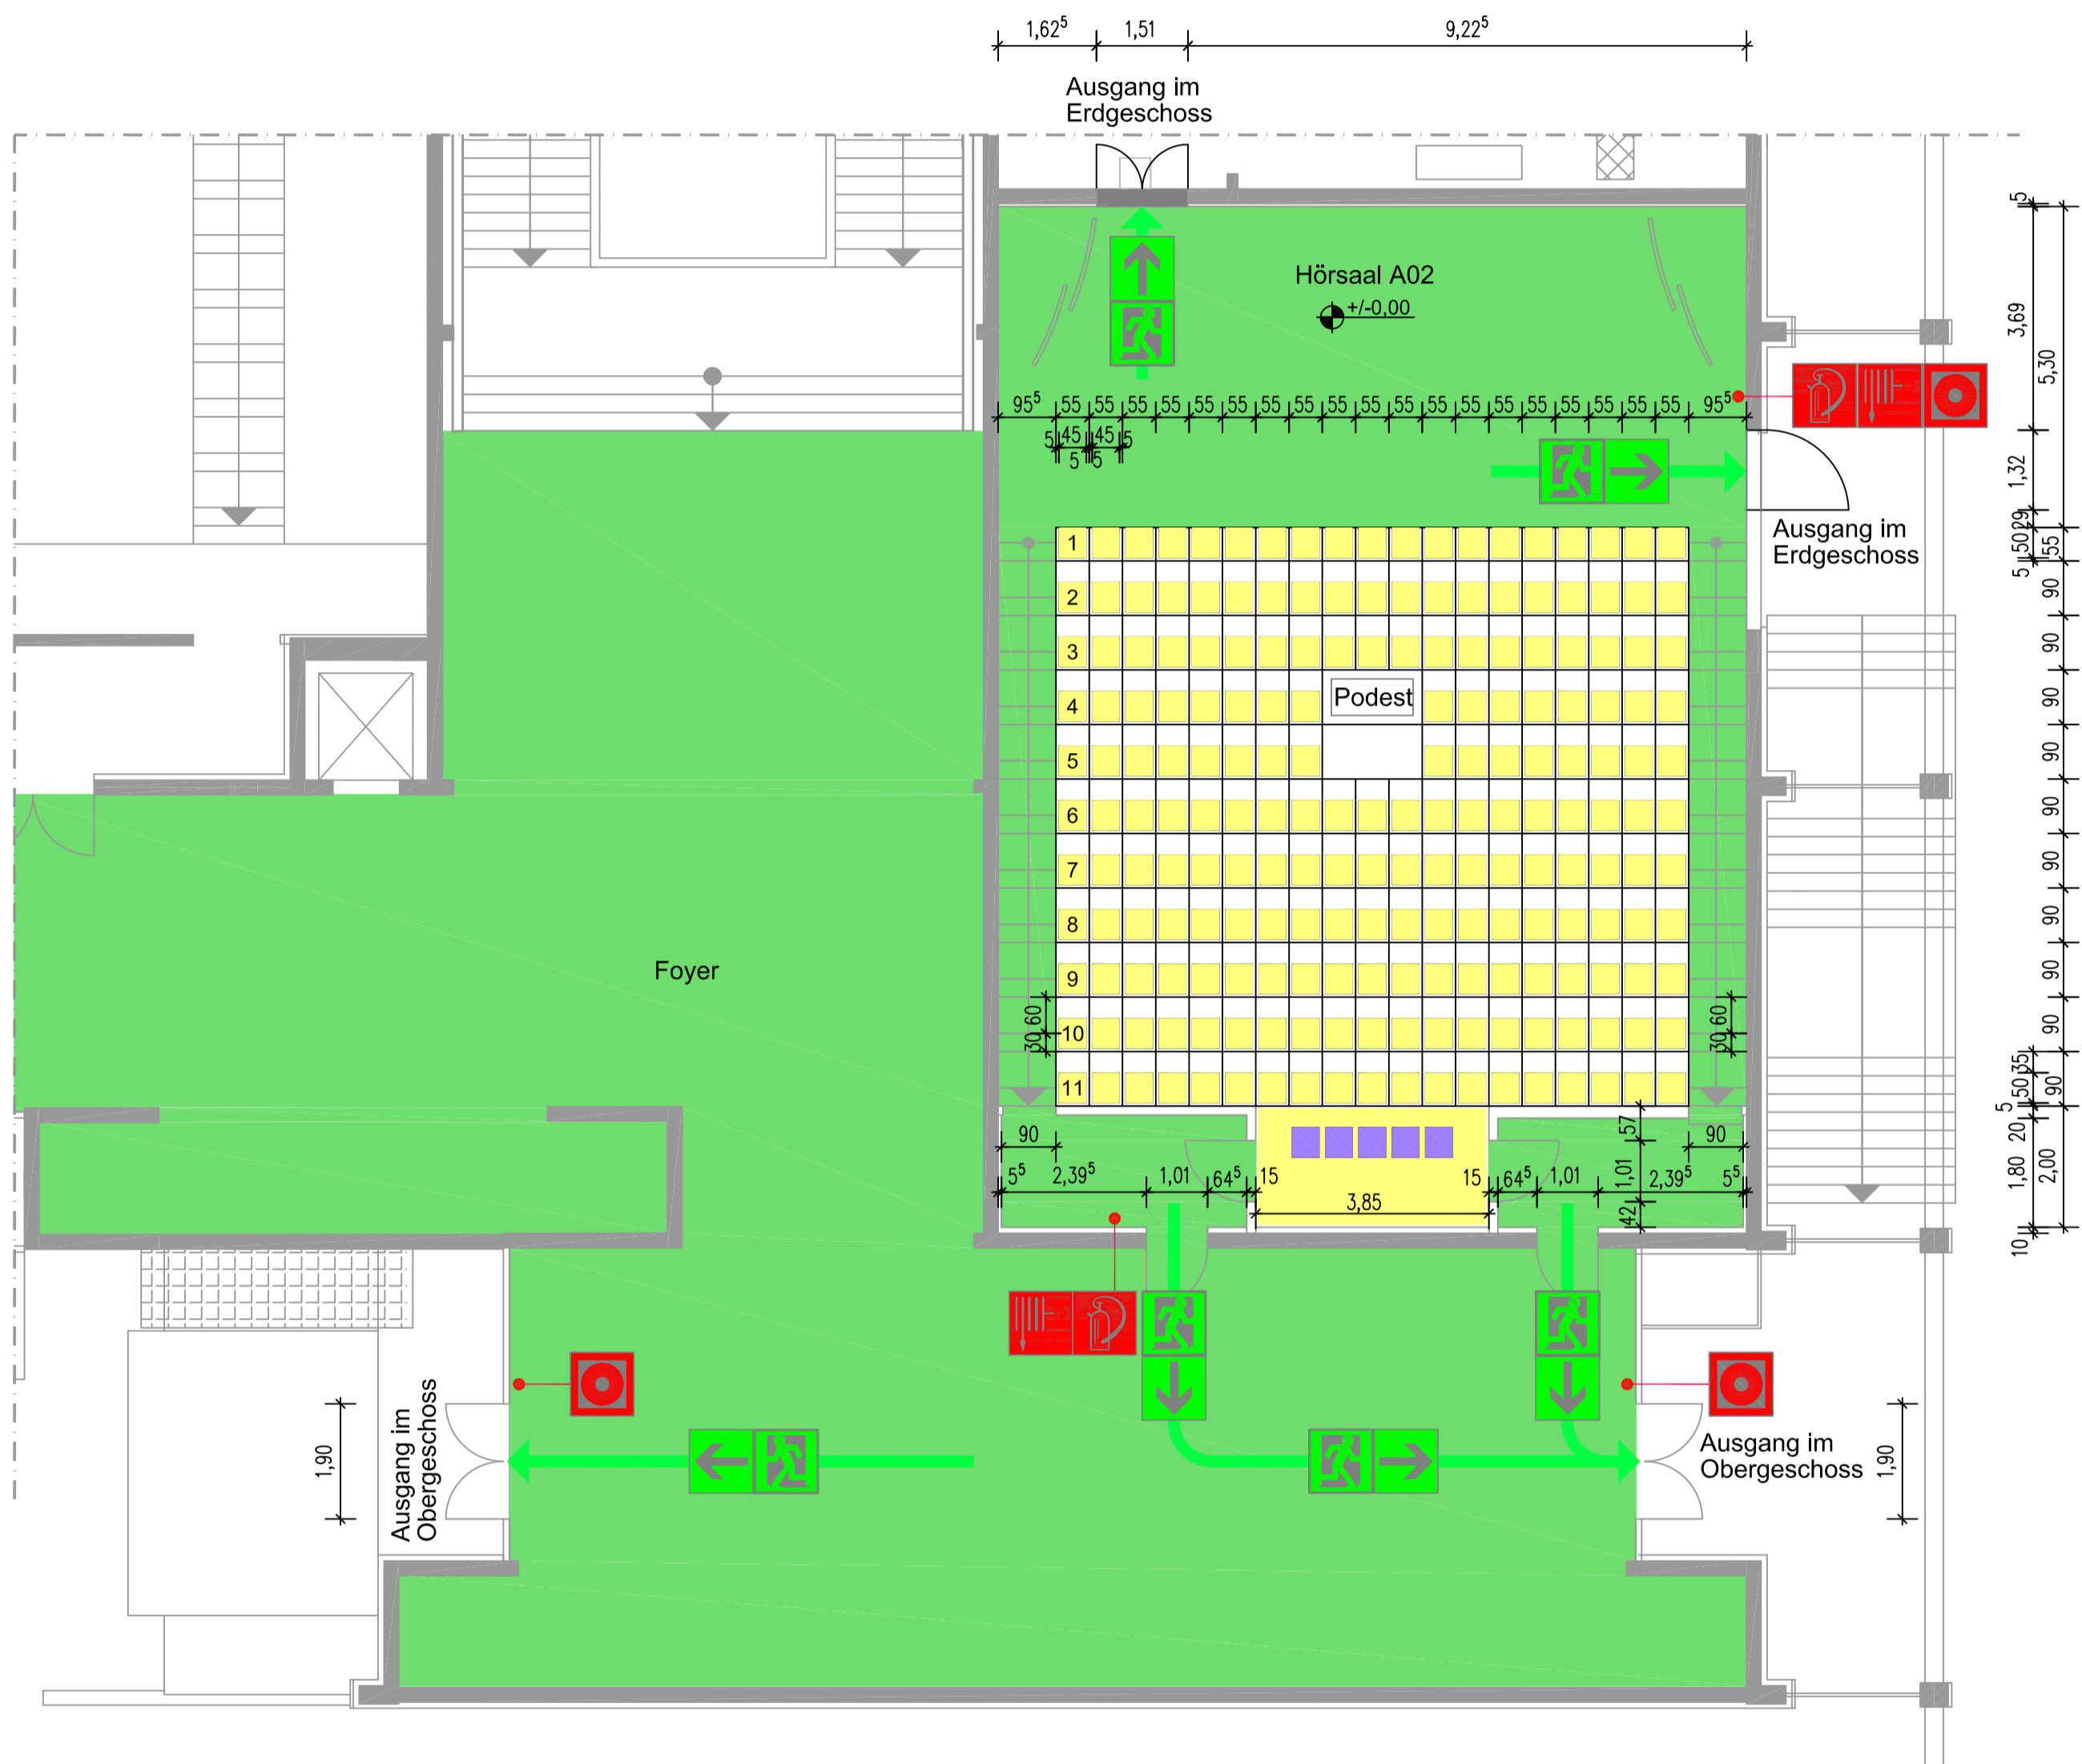

BESTUHLUNGSPLAN

Reihenbestuhlung
203 unverrückbare Sitzplätze
5 verrückbare Sitzplätze

Objekt: Universität Duisburg-Essen, Campus Essen	
Gebäude: Hörsaal S04 T00 A02	Stockwerk: EG-OG
Stand: 11/2006 C1	M=1:100
Plan-Nr.: 07.11.06	File: Best-EG-OG
Planersteller:	Bielsteiner Straße 43 51674 Wiehl Tel.: 0 22 62 / 710 - 0 Fax: 0 22 62 / 710 - 129 Internet: www.f-plan.de
FPlan GMBH (R)	DNV Certified Company

LEGENDE							
Standort		Wandhydrant/ Löschschlauch		Richtungsangabe		unverrückbarer Sitzplatz mit Klappstisch	
	Feuerlöscher		Brandmelder, manuell		Rettungsweg / Notausgang		verrückbarer Stuhl mit festem Klappstisch bzw. mindestens 2 Plätze für Rollstuhlbenutzer