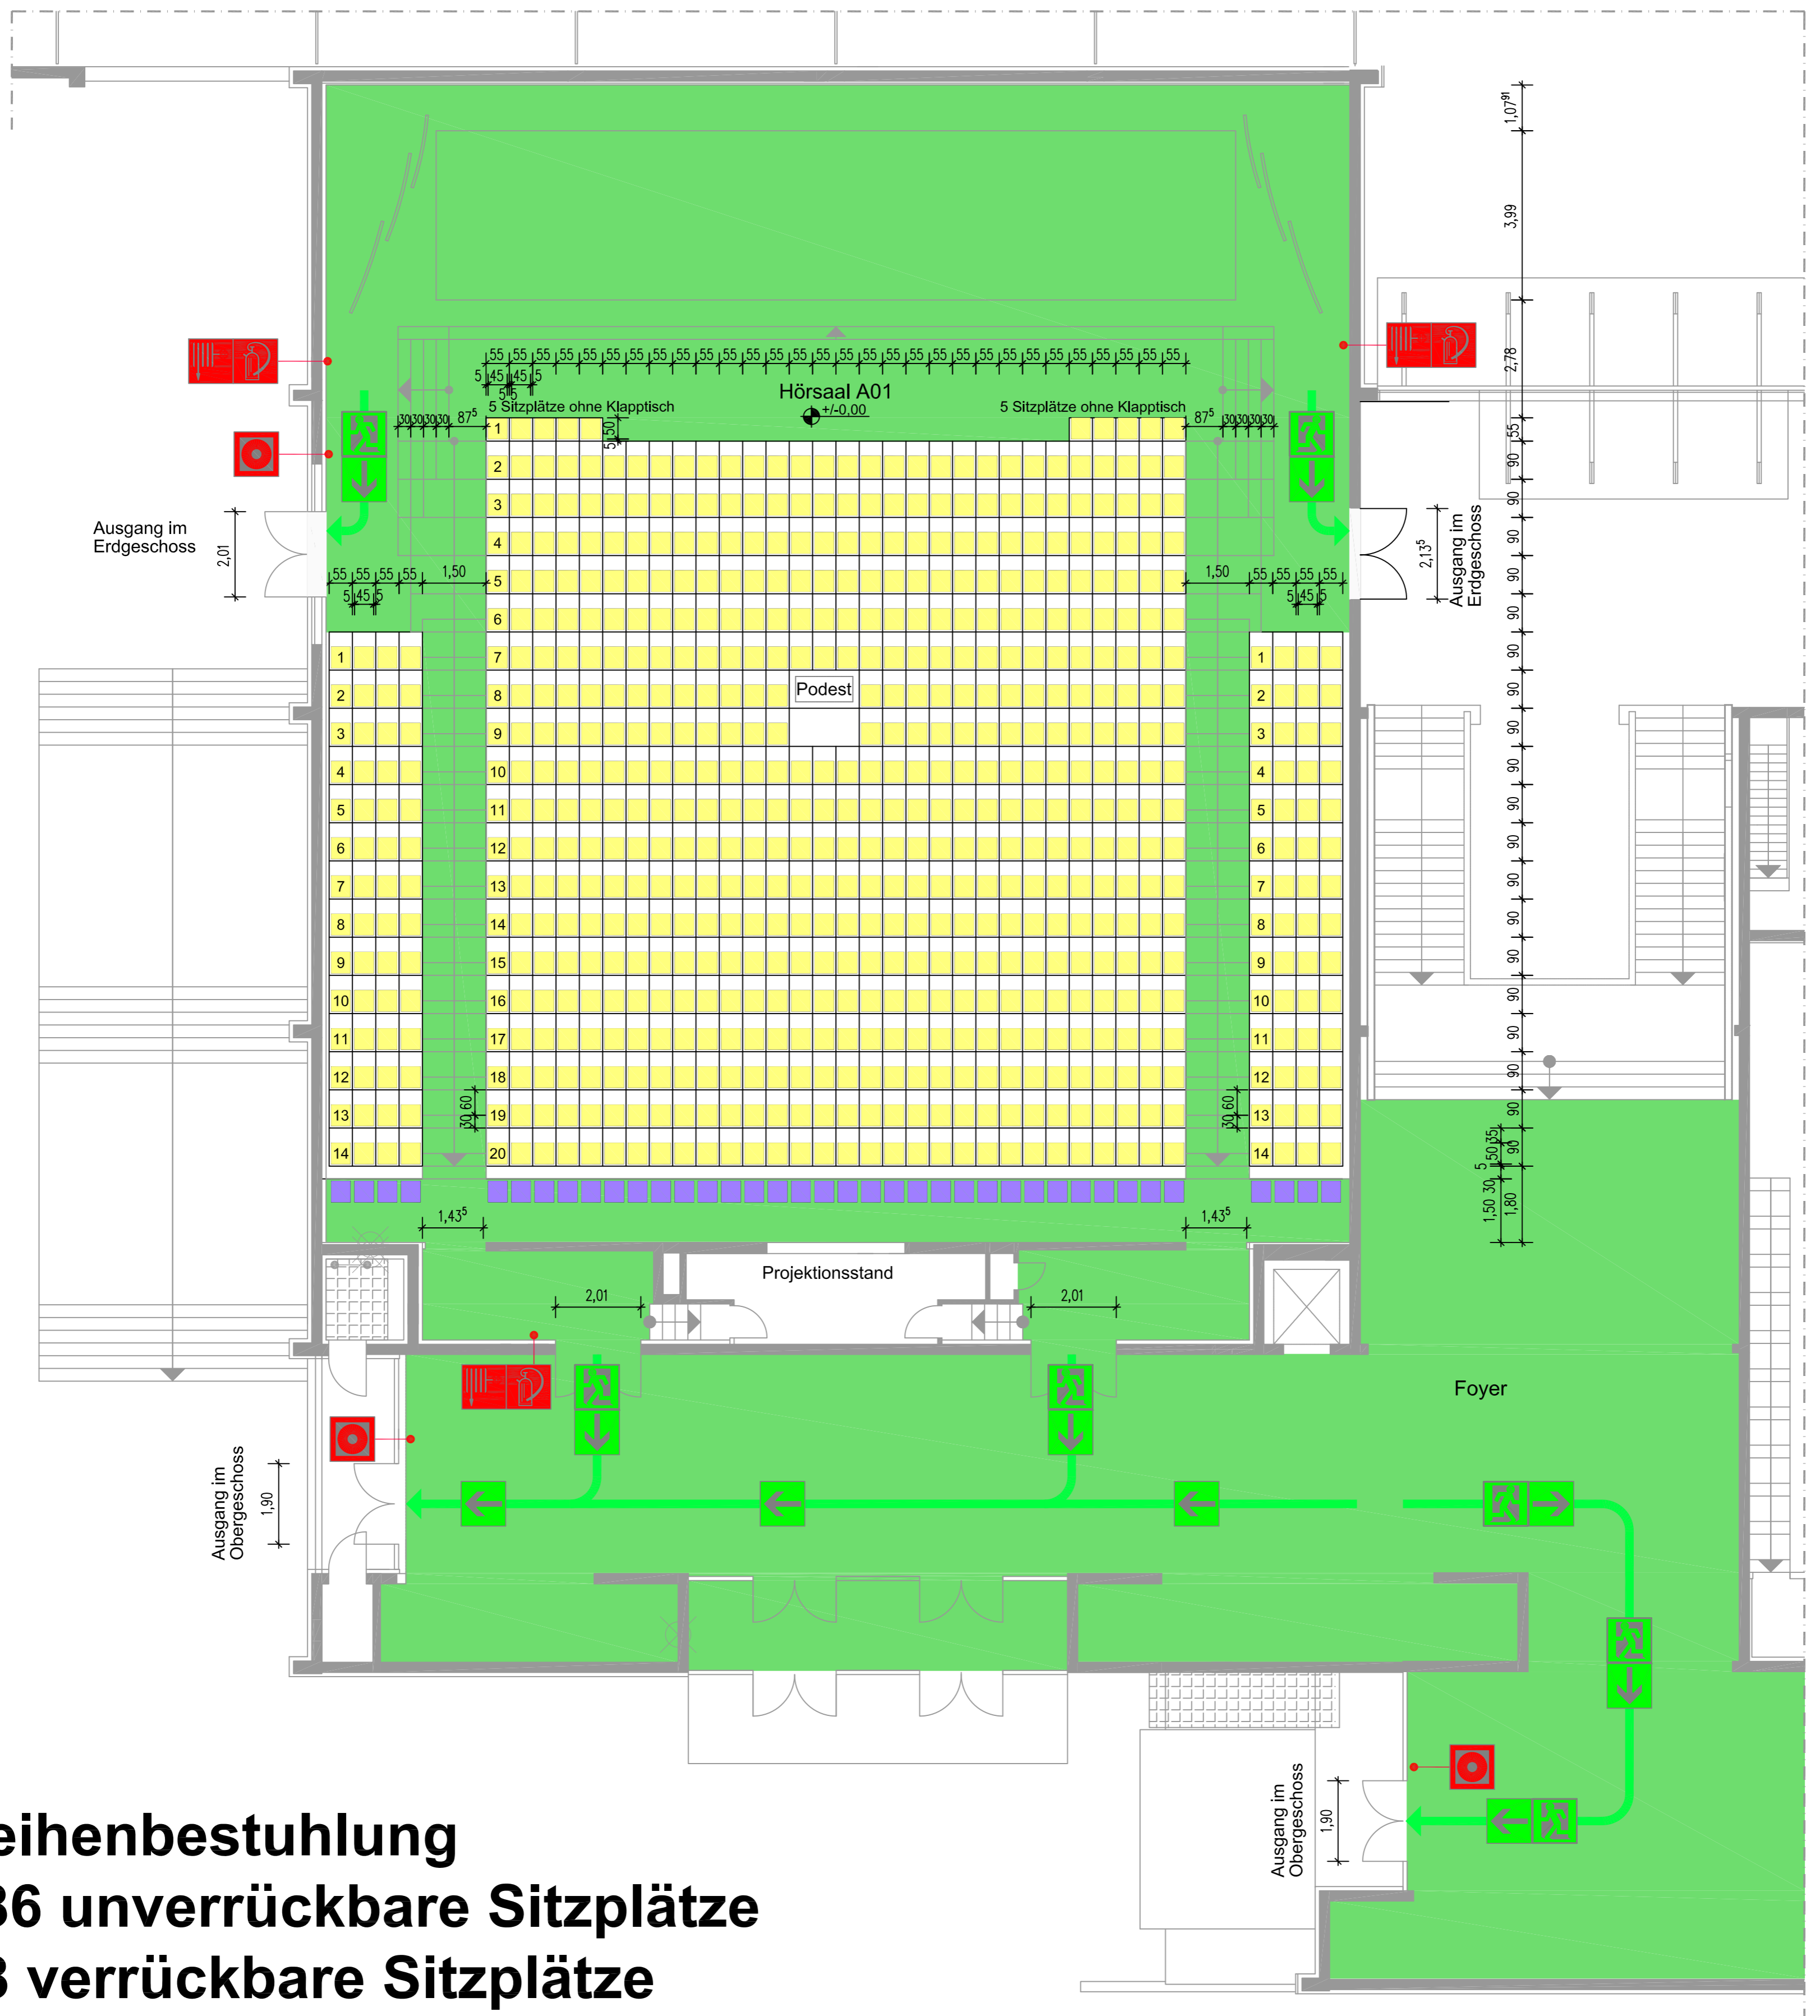

BESTUHLUNGSPLAN

Reihenbestuhlung
686 unverrückbare Sitzplätze
38 verrückbare Sitzplätze

Objekt: Universität Duisburg-Essen, Campus Essen	
Gebäude: Hörsaal S04 T00 A01	Stockwerk: EG-OG
Stand: 11/2006 C1	M=1:100
Plan-Nr.: Plot: 07.11.06	File: Best-EG-OG
Planersteller:	Bleisteiner Straße 43 51674 Wühl Tel.: 0 22 62 / 710 - 0 Fax: 0 22 62 / 710 - 129 Internet: www.f-plan.de
FPlan GMBH	EN ISO 9001:2008 DNV CERTIFIED COMPANY

LEGENDE			
Standort	Wandhydrant/ Löschschlauch	Richtungsangabe	unverrückbarer Sitzplatz mit Klapptisch
Feuerlöscher	Brandmelder, manuell	Rettungsweg / Notausgang	verrückbarer Stuhl mit festem Klapptisch bzw. mindestens 6 Plätze für Rollstuhlnutzer