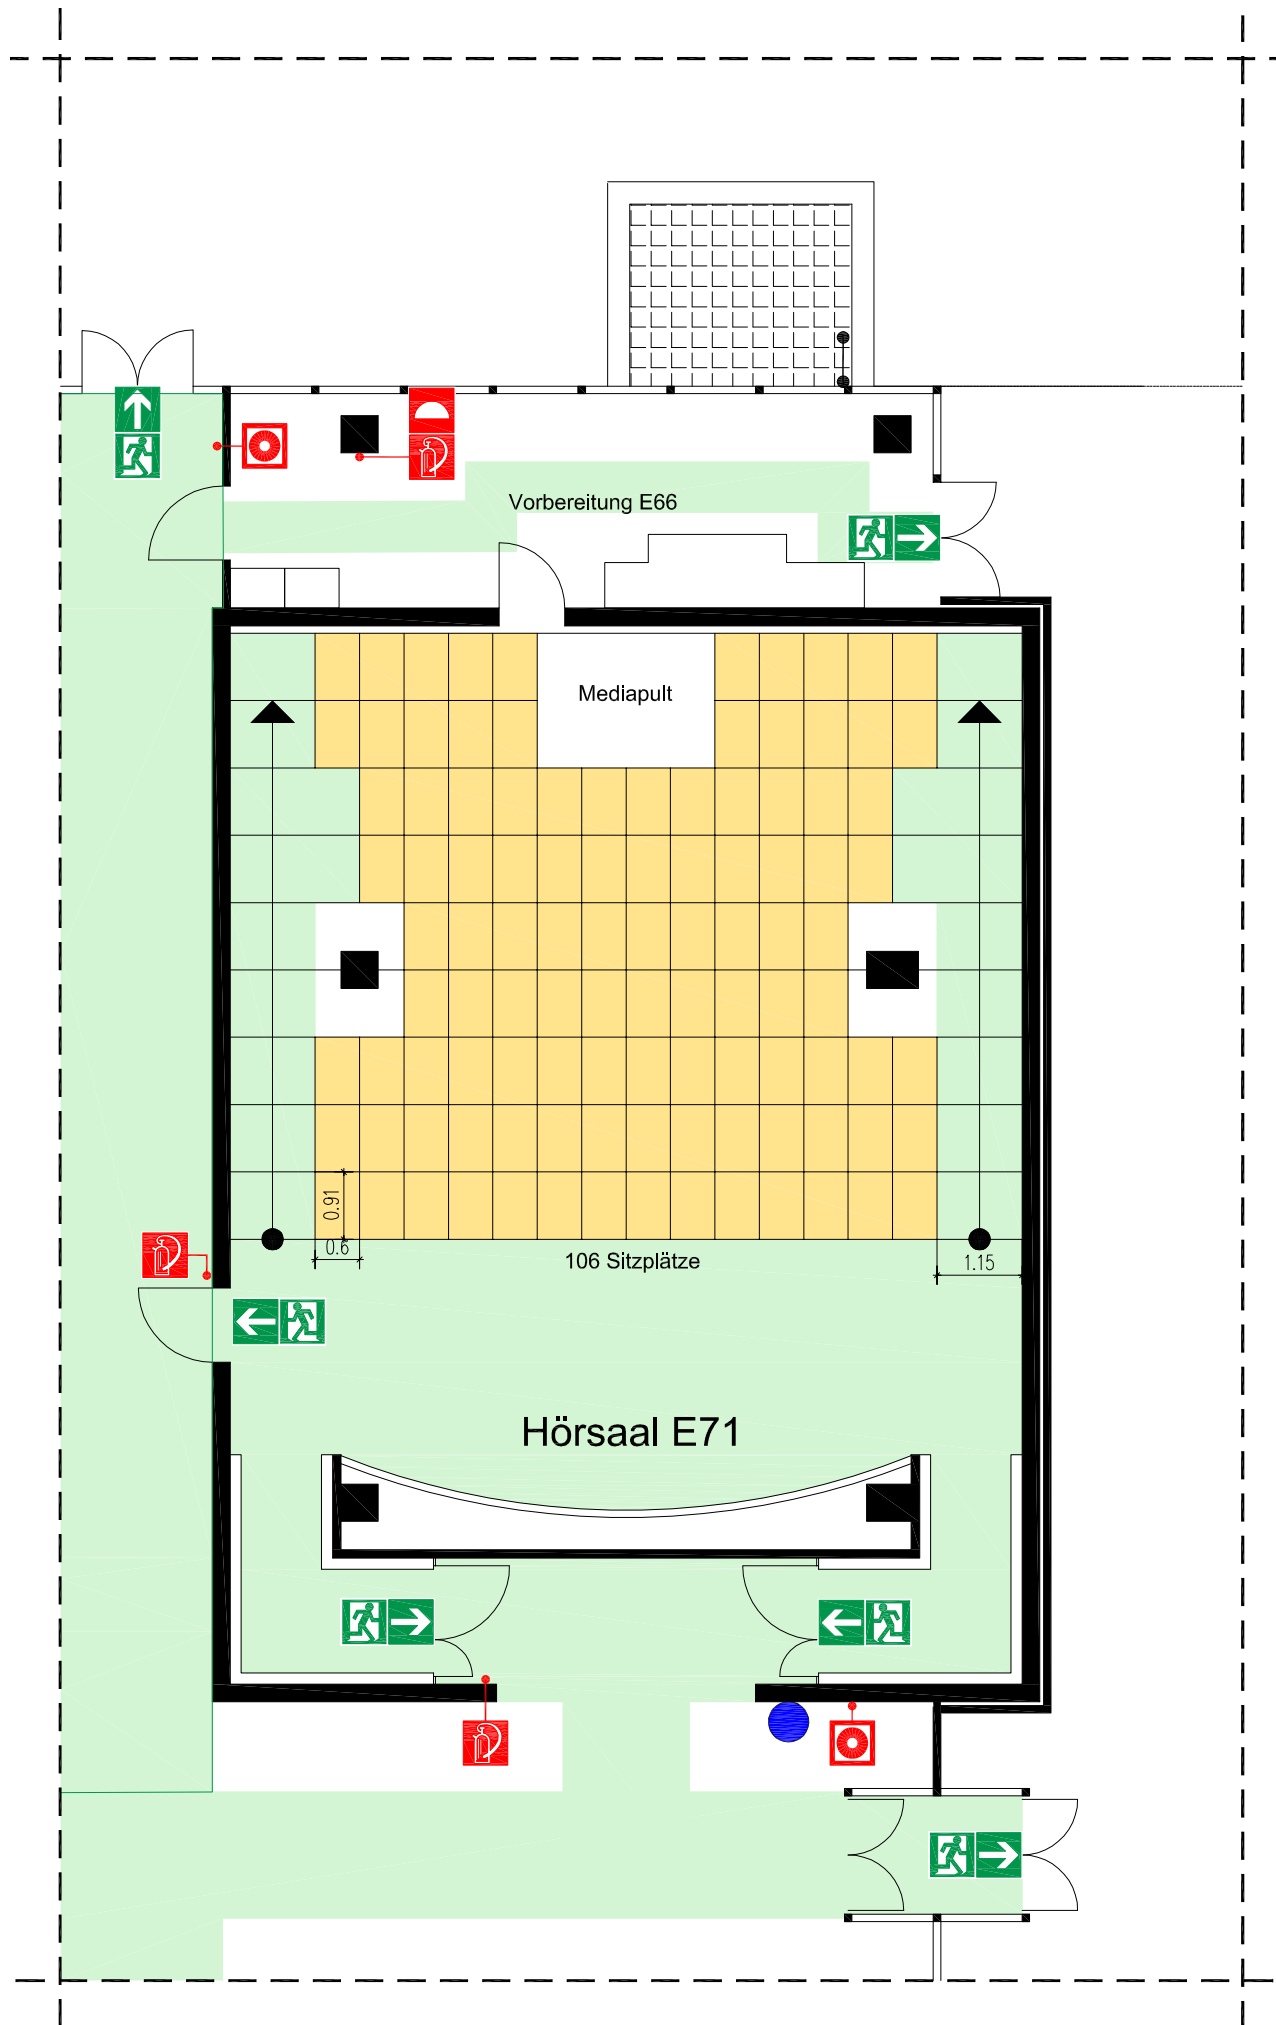

# BESTUHLUNGSPLAN

Hörsaal E71  
Festbestuhlung  
106 Sitzplätze

Legende			
	Standort		Feuerlöscher
	Rettungsweg / Notausgang		Brandmelder, manuell
	Richtungsangabe		Material zur Brandbekämpfung
	Treppe		

Objekt: Universität Duisburg-Essen, Campus Essen	
Gebäude: S03V	Stockwerk: Erdgeschoss
Stand: 09/2012 A1	M=1:100
Plan-Nr.:	Plot:05.09.12   Ler File: Bestuhlungsplan
Planersteller:	Bielsteiner Straße 43 51674 Wiehl Tel.: 0 22 62 / 710 - 0 Fax: 0 22 62 / 710 - 129 Internet : www.f-plan.de