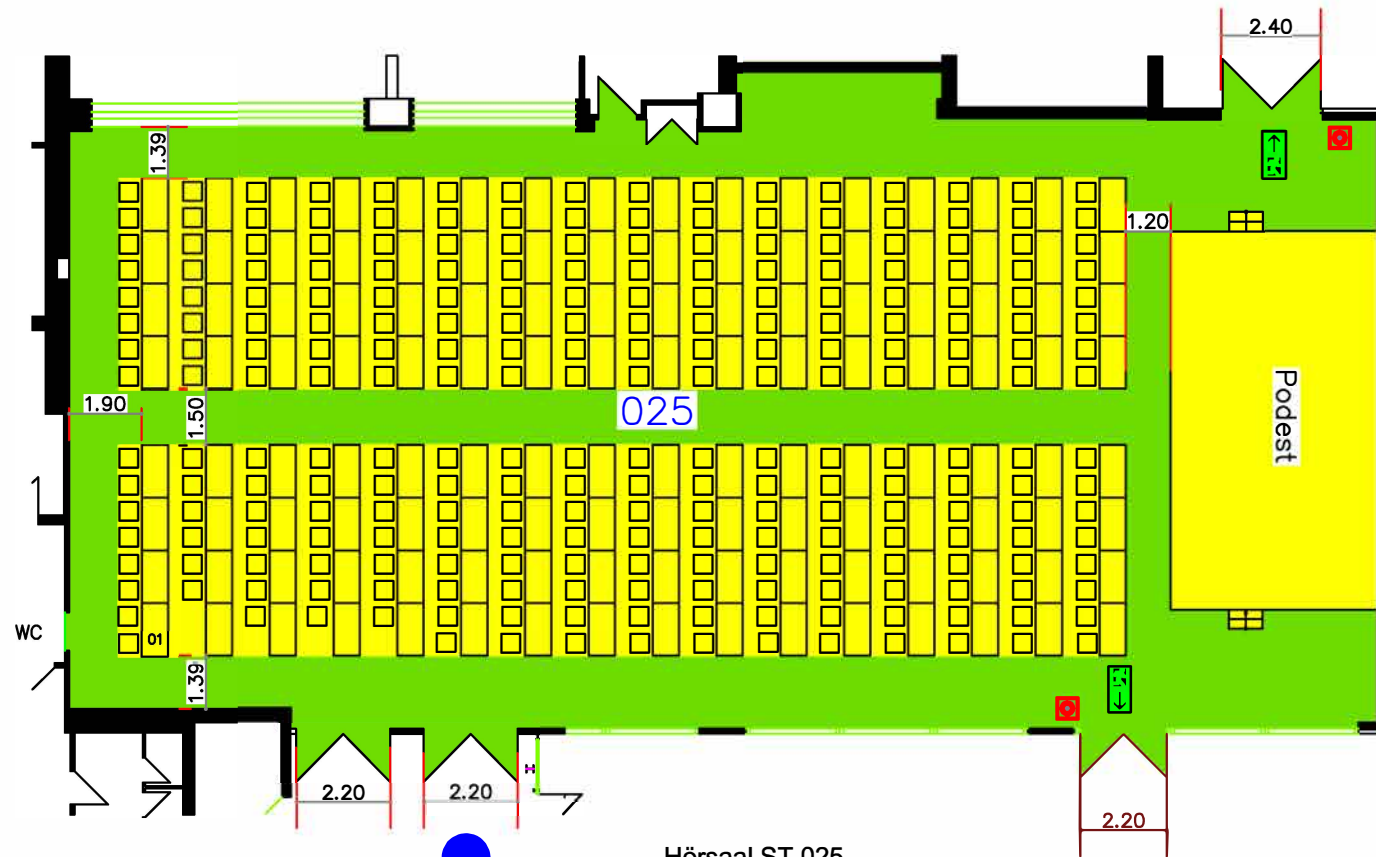

Bestuhlungsplan ST 025

Hörsaal ST 025
Lose Bestuhlung
256 Sitzplätze

Legende		
	Standort	Türmaße und lichte Breiten
	Brandmelder, manuell	Rettungsweg / Notausgang
	Notruftelefon	Rettungsweg
	Richtungsangabe	Treppe

Universität Duisburg–Essen Campus Duisburg							Maßstab :
ST TAW Ruhrort Erdgeschoß Bestuhlungsplan ST025							Zeichnungs-Nr. : ST707001
gezeichnet: Feldmann	geprüft:	geändert: Panzram	geändert:	geändert:	geändert:	geändert:	
Datum: 04.02.1999	Datum:	Datum: 27.08.2014	Datum: 01.10.2014	Datum:	Datum:	Datum:	