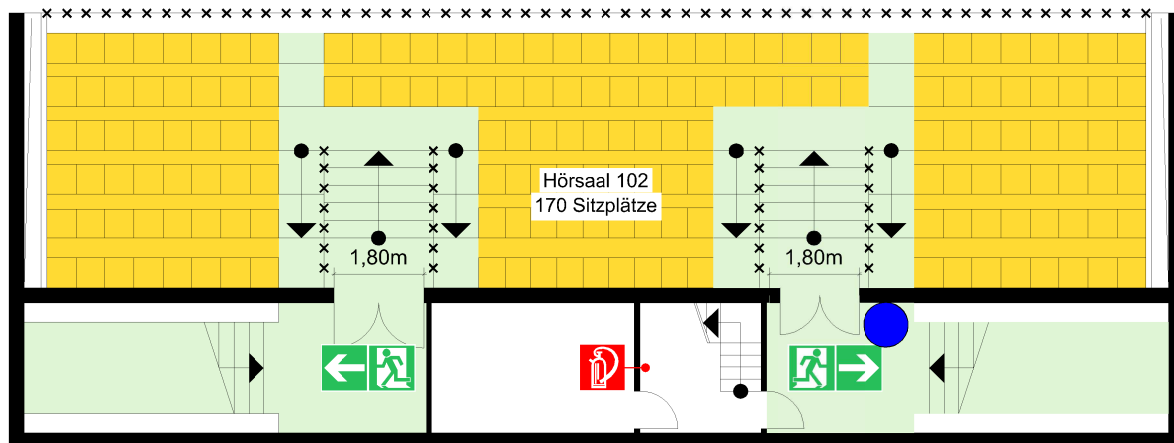

BESTUHLUNGSPLAN

Hörsaal 102-Festbestuhlung
170 Sitzplätze

Legende	
	Standort
	Feuerlöscher
	Rettungsweg
	Rettungsweg / Notausgang
	Richtungsangabe
	Treppe

Objekt: Universität Duisburg, Lotharstraße 65, 47057 Duisburg	
Gebäude: LA	Stockwerk: 1. Obergeschoss
Stand: 05/2013 A1	M=1:150
Plan-Nr.:	Plot: 11.06.13 Ler File: Gebäude-LA-Raum 34
Planersteller:	Bielsteiner Straße 43 51674 Wiehl Tel.: 0 22 62 / 710 - 0 Fax: 0 22 62 / 710 - 129 Internet : www.f-plan.de
	