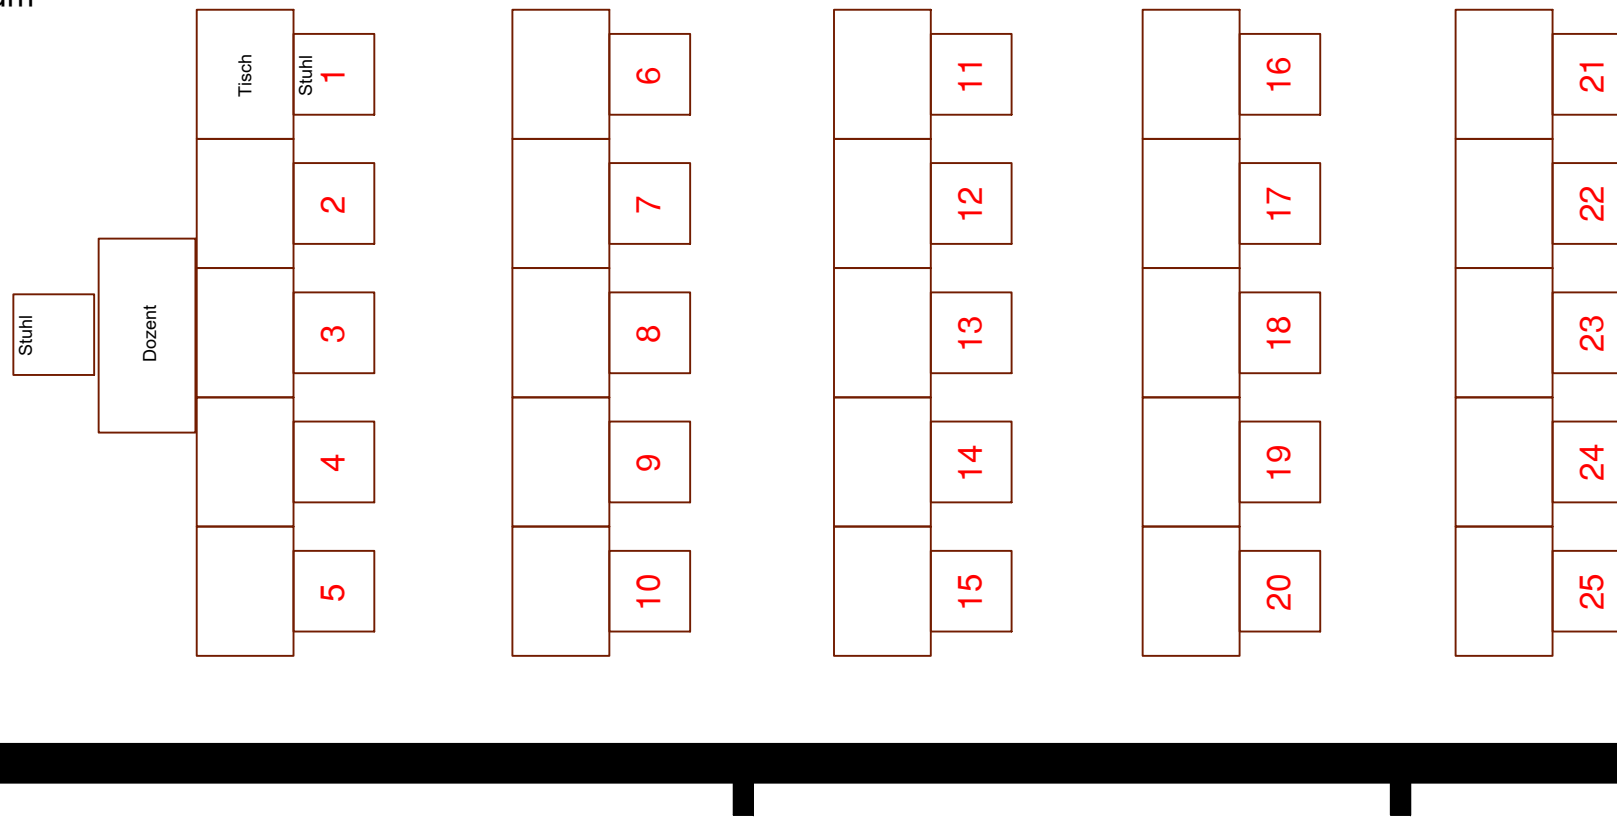

SG 029
Unterrichtsraum
81,29 m²

**Sitzplätze:
25 + 1 Dozent**

Universität Duisburg-Essen
Campus Duisburg
Liegenschaft Geibelstraße

Planersteller: Universität Duisburg-Essen
Dezernat Gebäudemanagement/SG 5.1.1

Blatt-Gr.: A3	M: /	Blatt: 1	Von: 1
Datum: 20.10.2021	Gezeichnet: Karlshaus	Geprüft:	

Planinhalt:
Bestuhlungsplan
durchnummeriert
SG 029