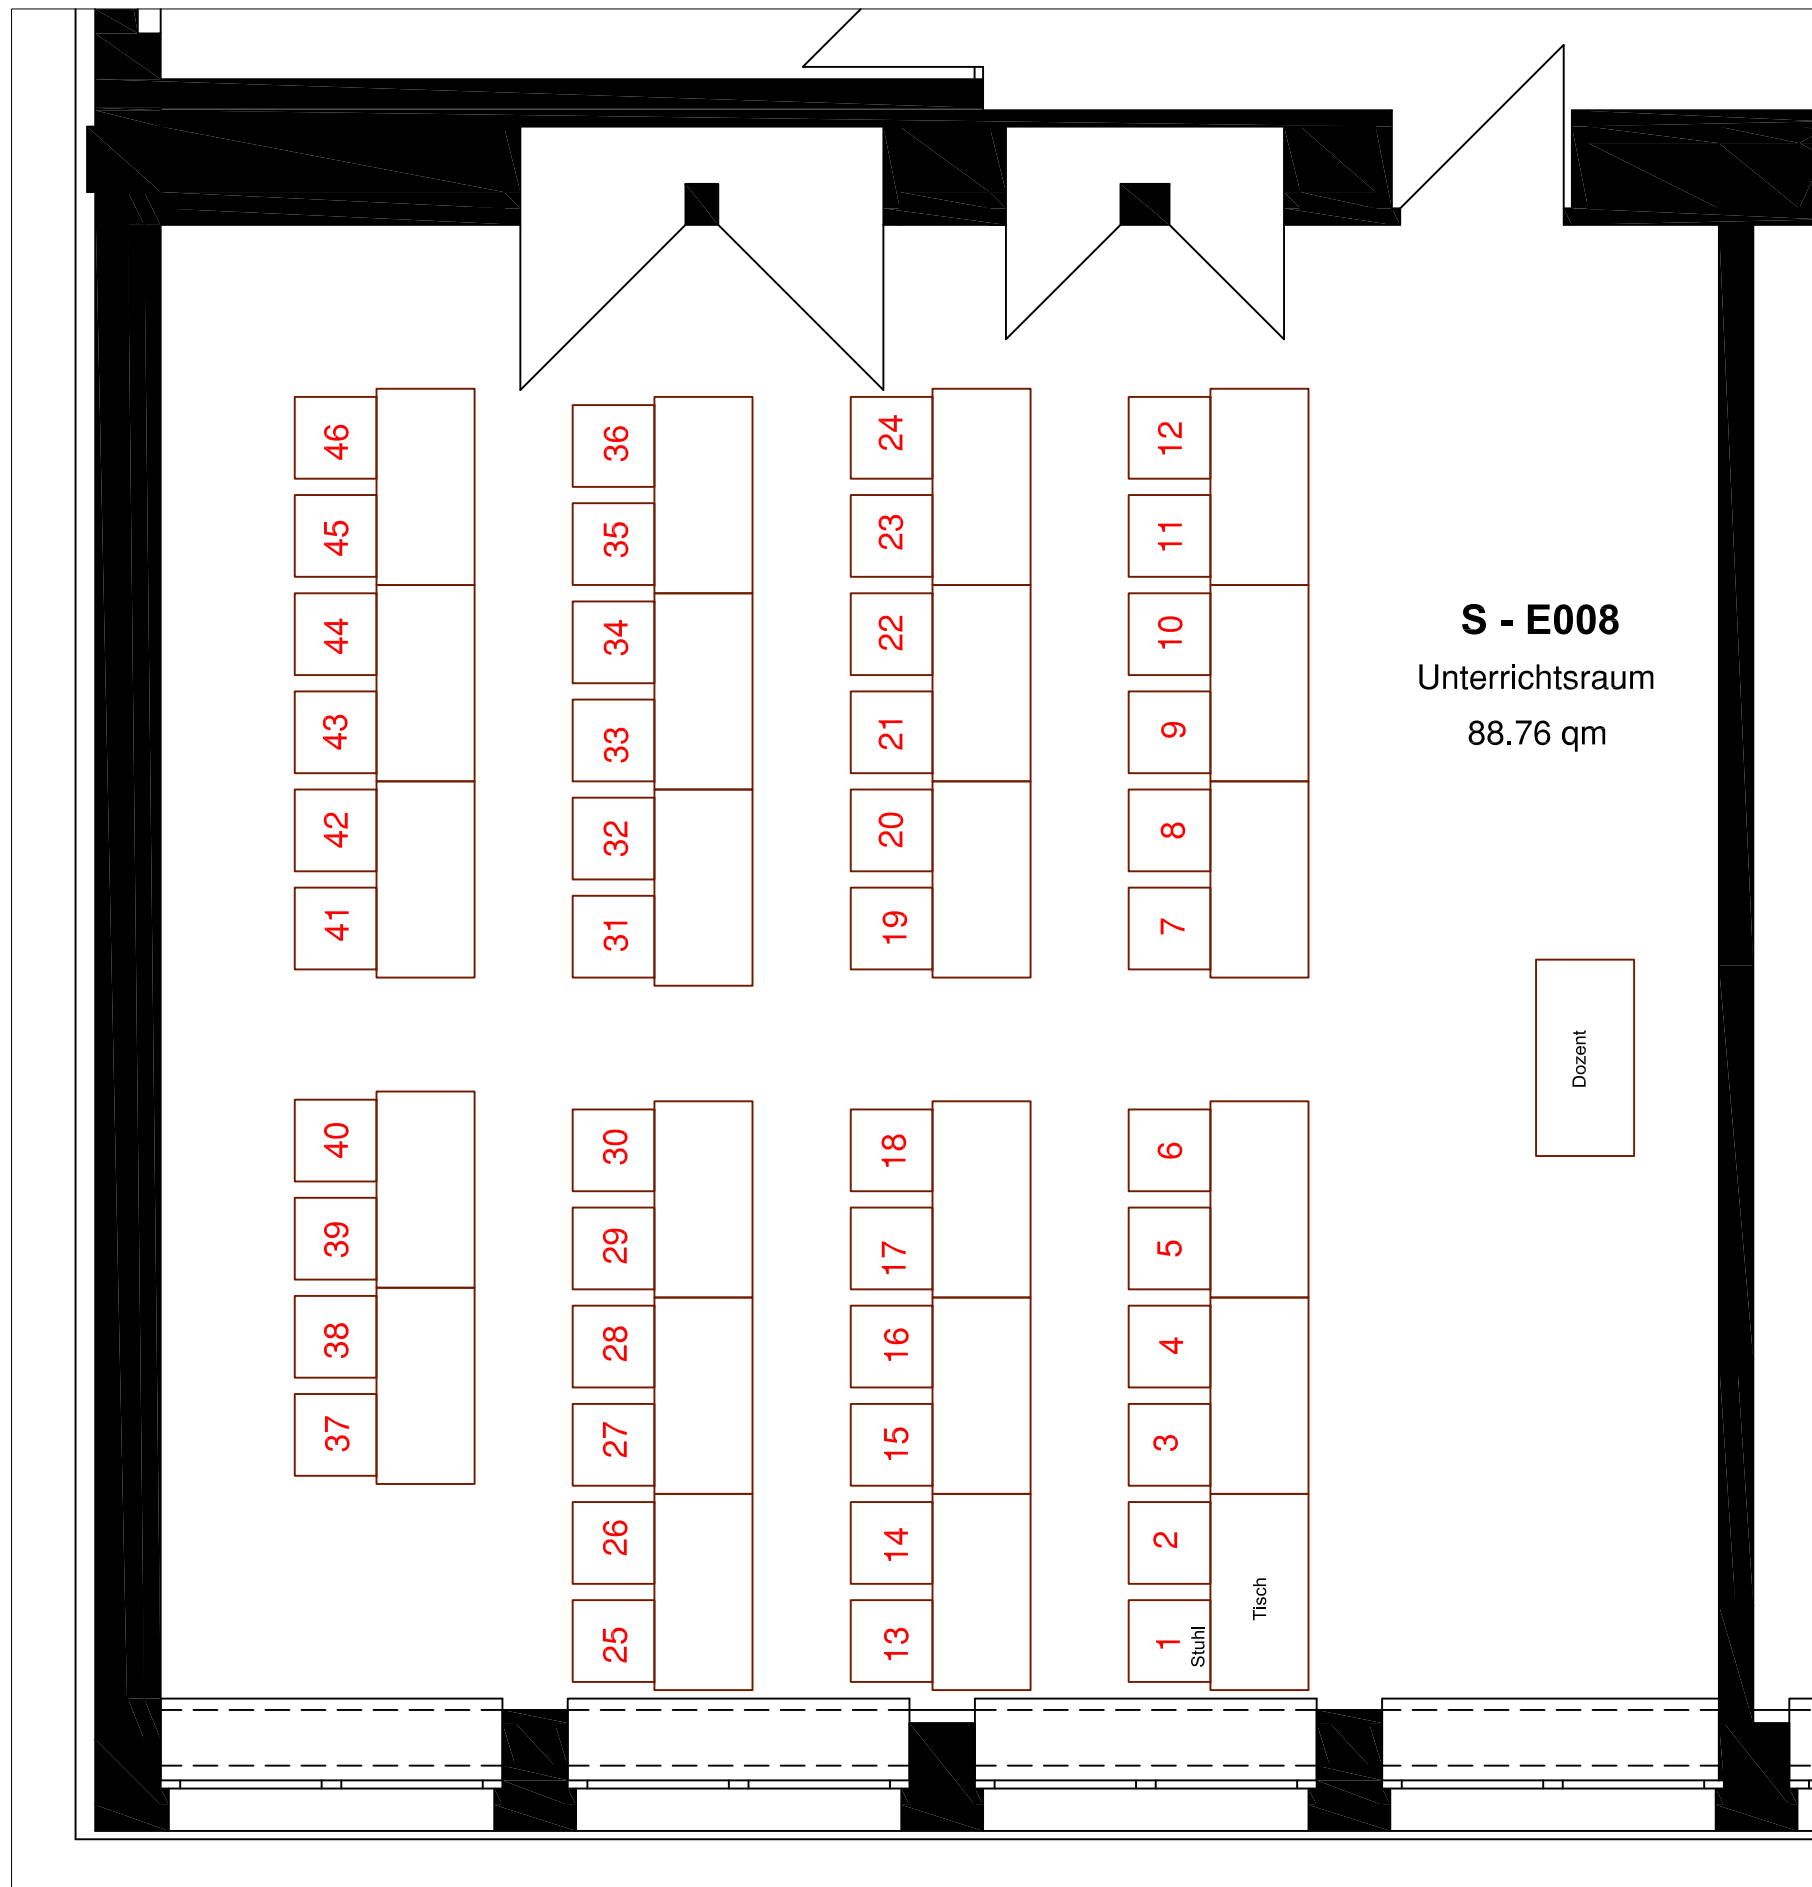

**Sitzplätze:
46 + 1 Dozent**

Universität Duisburg-Essen
Campus Essen
Liegenschaft Schützenbahn

Planersteller: Universität Duisburg-Essen
Dezernat Gebäudemanagement/SG 5.1.1

Blatt-Gr.: A3	M: /	Blatt: 1	Von: 1
Datum: 27.09.2021	Gezeichnet: Schmitt	Geprüft:	

Planinhalt:
Bestuhlungsplan
durchnummeriert
S - E008