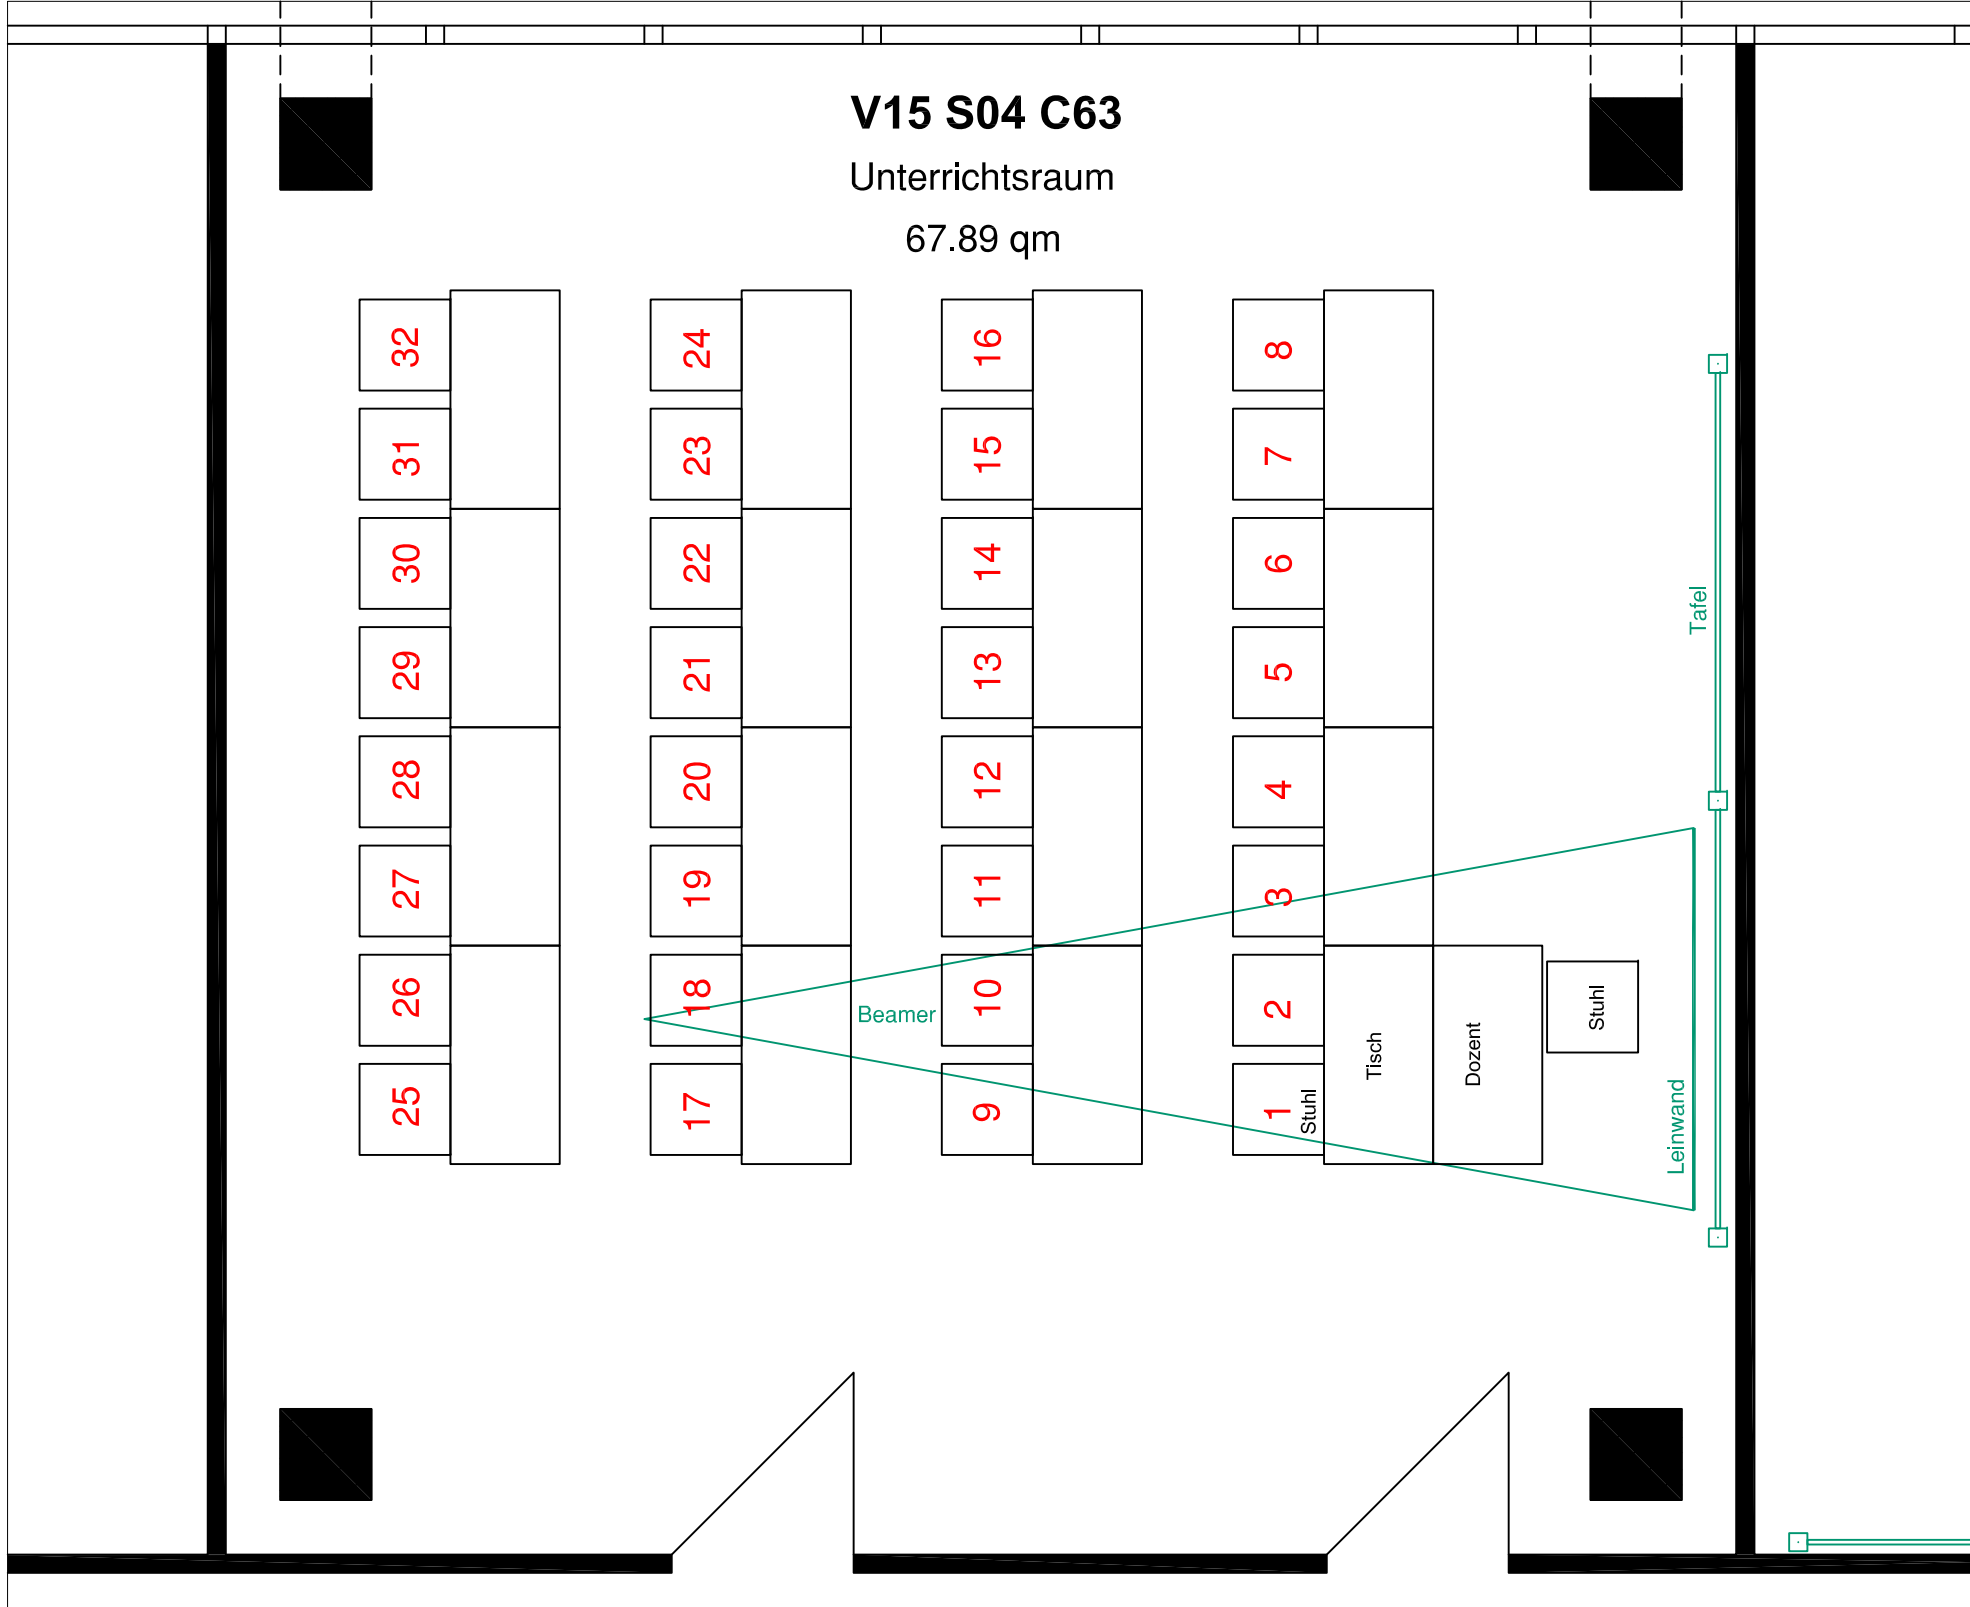

V15 S04 C63

Unterrichtsraum

67.89 qm

**Sitzplätze:
32 + 1 Dozent**

Universität Duisburg-Essen
Campus Essen
Liegenschaft Hauptbaufläche

Planersteller: Universität Duisburg-Essen
Dezernat Gebäudemanagement/SG 5.1.1

Blatt-Gr.: A3	M: /	Blatt: 1	Von: 1
------------------	---------	-------------	-----------

Datum: 10.09.2021	Gezeichnet: Vogelsang	Geprüft:
----------------------	--------------------------	----------

Planinhalt:
Bestuhlungsplan
durchnummeriert
V15 S04 C63