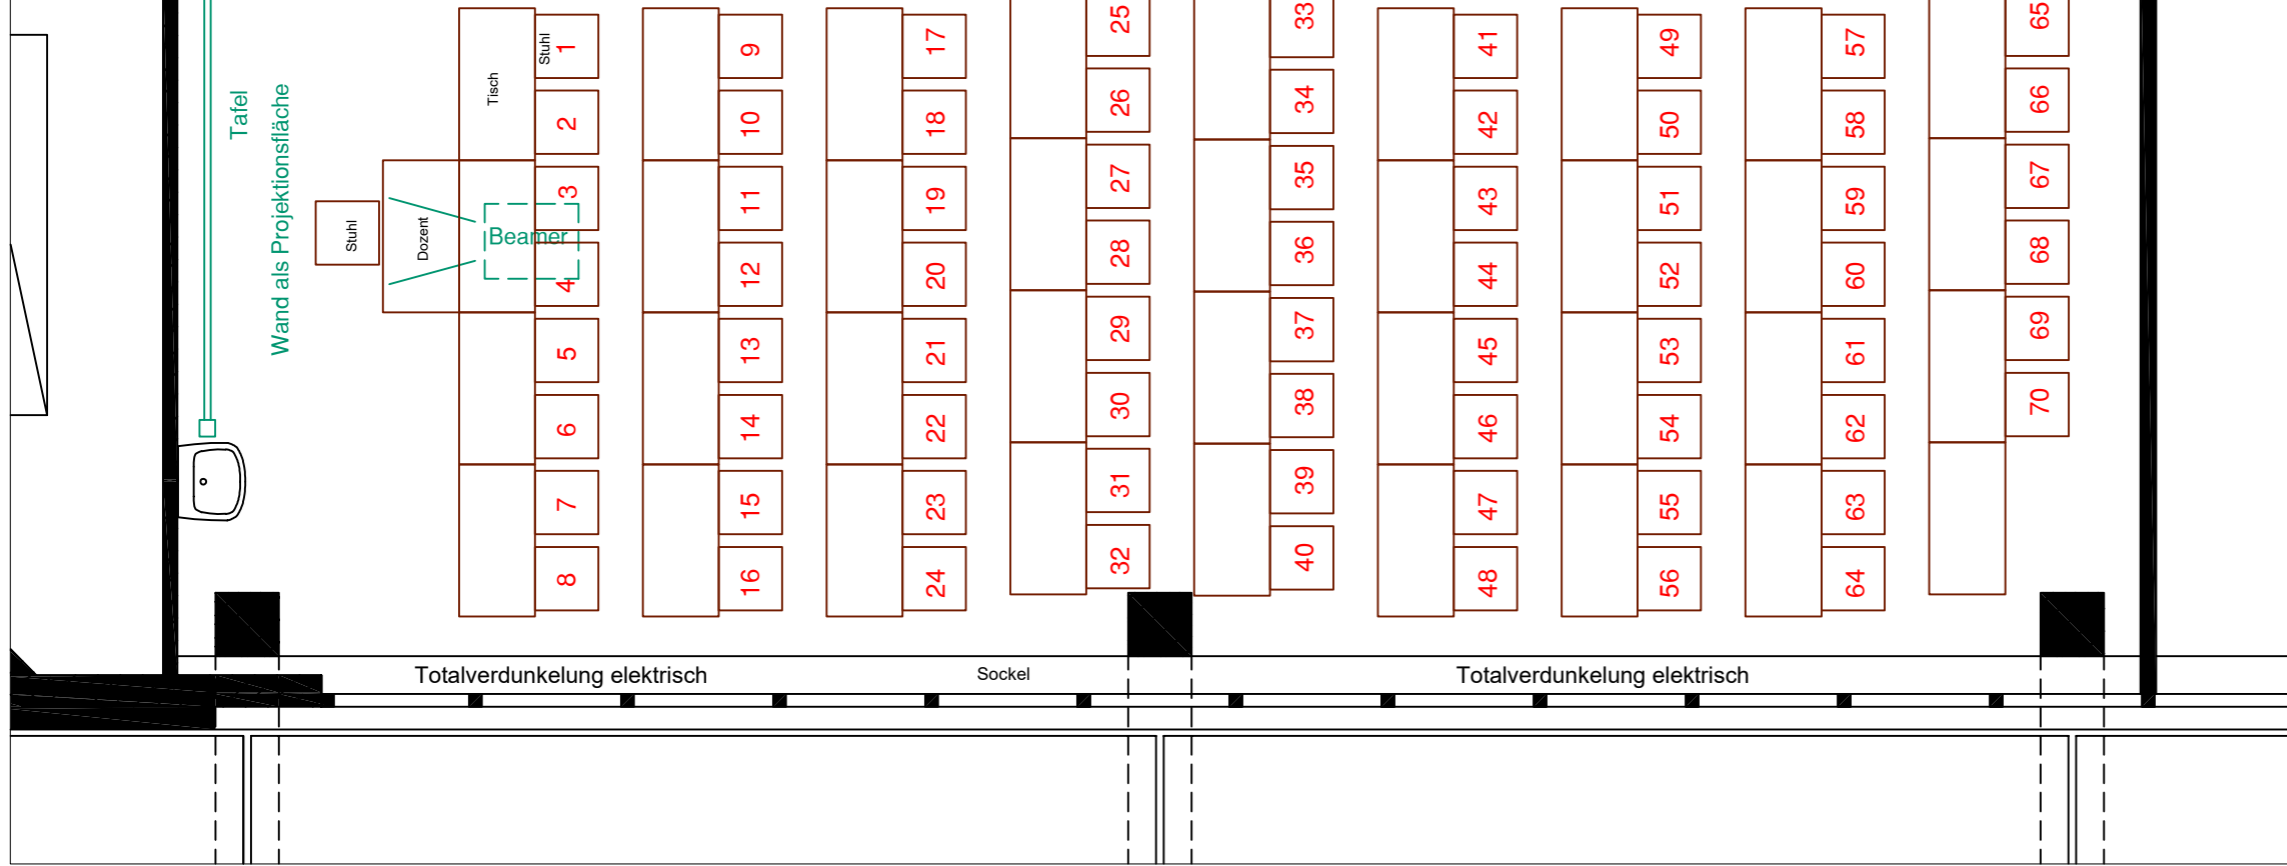

30/11.5cm

S05 T05 B01
Unterrichtsraum
108.86 qm

**Sitzplätze:
70 + 1 Dozent**

Universität Duisburg-Essen
Campus Essen
Liegenschaft Hauptbaufläche

Planersteller: Universität Duisburg-Essen
Dezernat Gebäudemanagement/SG 5.1.1

Planinhalt:
Bestuhlungsplan
durchnummeriert
S05 T05 B01