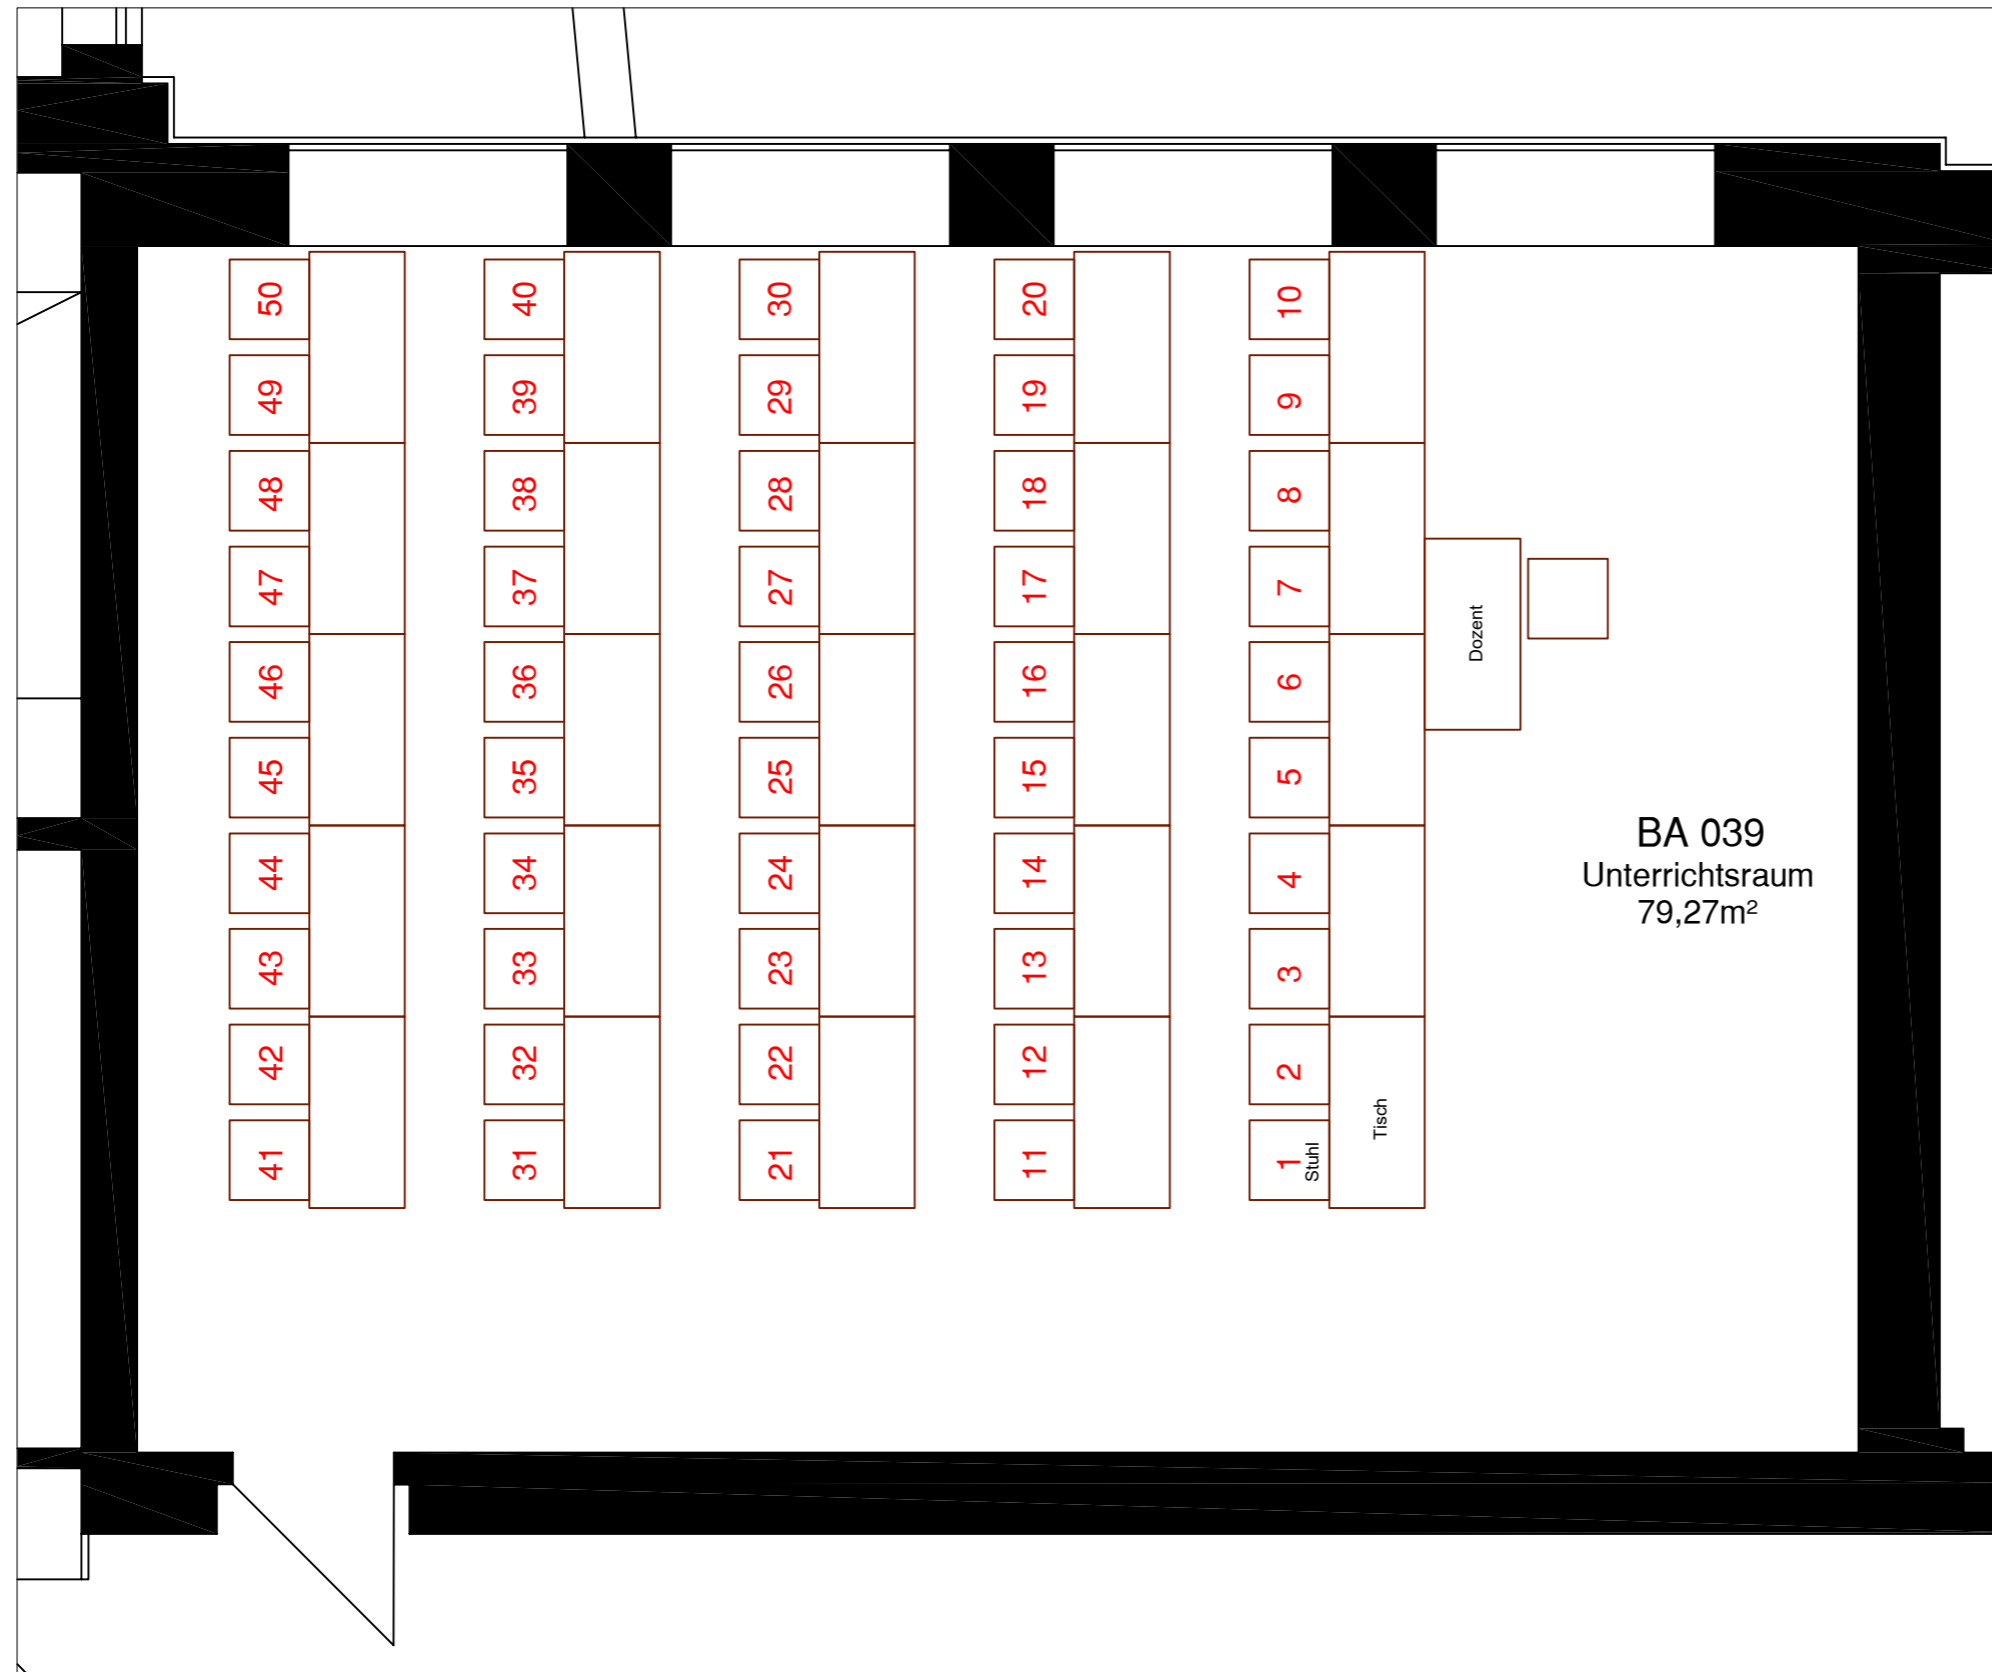

**Sitzplätze:
50 + 1 Dozent**

BA 039
Unterrichtsraum
79,27m²

Universität Duisburg-Essen
Campus Duisburg
Liegenschaft Hauptbaufläche

Planersteller: Universität Duisburg-Essen
Dezernat Gebäudemanagement/SG 5.1.1

Blatt-Gr.: A3	M: /	Blatt: 1	Von: 1
------------------	---------	-------------	-----------

Datum: 29.07.2021	Gezeichnet: Karlsruha	Geprüft:
----------------------	--------------------------	----------

Planinhalt:
Bestuhlungsplan
durchnummeriert
BA 039